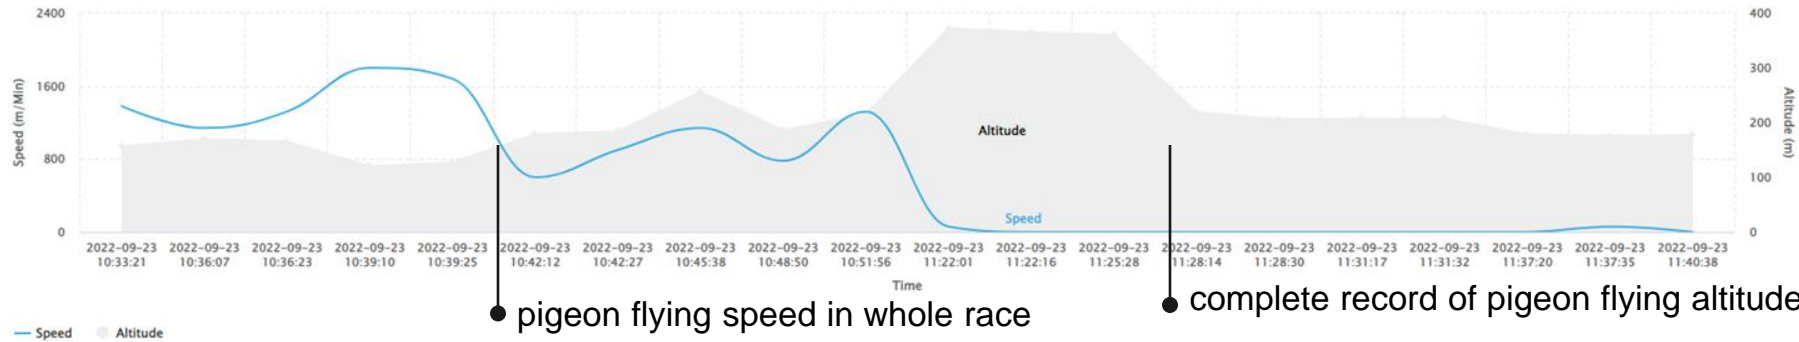

View All Clubs

Choose the race to check flying result

Flying Route Overview: Multi-Route

20221019-Test Activity 3

Track Info.	<input type="checkbox"/>
001	<input checked="" type="checkbox"/>
002	<input checked="" type="checkbox"/>
005	<input checked="" type="checkbox"/>
006	<input checked="" type="checkbox"/>
007	<input checked="" type="checkbox"/>
008	<input checked="" type="checkbox"/>
009	<input checked="" type="checkbox"/>
010	<input checked="" type="checkbox"/>
011	<input checked="" type="checkbox"/>
012	<input checked="" type="checkbox"/>
013	<input checked="" type="checkbox"/>
014	<input checked="" type="checkbox"/>
021	<input checked="" type="checkbox"/>
022	<input checked="" type="checkbox"/>
024	<input checked="" type="checkbox"/>

Single Ruote Overview

20221019-Test Activity 3

- 001
- 001
- 002
- 005
- 006
- 007
- 008
- 009
- 010
- 011
- 012
- 013
- 014
- 021
- 022
- 024

Check the building by Map Mode

Check nature environment by Satellite Mode

Track Info. 001

Horizontal Axis: ● Release Time ○ Distance

All race statics data of race pigeon ●

Start Time 2022-09-23 10:33:21 End Time 2022-09-23 11:40:38 Duration 01:07:17 (Asia/Taipei UTC +08:00)

Mean Speed 609.00 m/Min
Top Speed 1800.00 m/Min

Actual Speed 420.79 m/Min
Straight Speed 403.31 m/Min

Total Distance 28.31 km
Straight Distance 27.14 km

Mean Height 211.25 m
Max Altitude 372.00 m

Point Data	Time (H:M:S)	Sum of Time (H:M:S)	Distance (km)	Altitude (m)	Speed (m/Min)
11	2022-09-23 11:22:01	00:48:40	27.95	372	60
12	2022-09-23 11:22:16	00:48:55	28.13	365	0
13	2022-09-23 11:25:28	00:52:07	28.22	360	0
14	2022-09-23 11:28:14	00:54:53	28.22	219	0