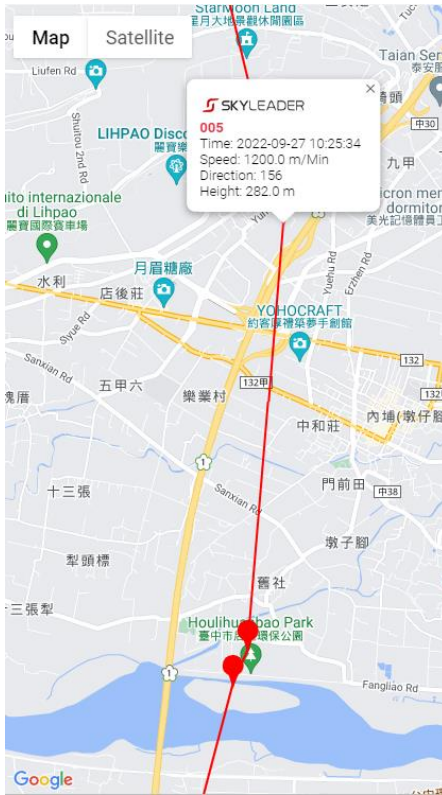

View All Clubs

Choose the race to check flying result

Flying Route Overview: Multi-Route

20221019-Test Activity 3

Track Info.	<input type="checkbox"/>
001	<input checked="" type="checkbox"/>
002	<input checked="" type="checkbox"/>
005	<input checked="" type="checkbox"/>
006	<input checked="" type="checkbox"/>
007	<input checked="" type="checkbox"/>
008	<input checked="" type="checkbox"/>
009	<input checked="" type="checkbox"/>
010	<input checked="" type="checkbox"/>
011	<input checked="" type="checkbox"/>
012	<input checked="" type="checkbox"/>
013	<input checked="" type="checkbox"/>
014	<input checked="" type="checkbox"/>
021	<input checked="" type="checkbox"/>
022	<input checked="" type="checkbox"/>
024	<input checked="" type="checkbox"/>

Single Ruote Overview

20221019-Test Activity 3

- 001
- 001
- 002
- 005
- 006
- 007
- 008
- 009
- 010
- 011
- 012
- 013
- 014
- 021
- 022
- 024

Check the building by Map Mode

Check nature environment by Satellite Mode

Track Info. 001

Horizontal Axis: ● Release Time ○ Distance

All race statics data of race pigeon ●

Start Time 2022-09-23 10:33:21 End Time 2022-09-23 11:40:38 Duration 01:07:17 (Asia/Taipei UTC +08:00)

Mean Speed 609.00 m/Min
Top Speed 1800.00 m/Min

Actual Speed 420.79 m/Min
Straight Speed 403.31 m/Min

Total Distance 28.31 km
Straight Distance 27.14 km

Mean Height 211.25 m
Max Altitude 372.00 m

Point Data	Time (H:M:S)	Sum of Time (H:M:S)	Distance (km)	Altitude (m)	Speed (m/Min)
11	2022-09-23 11:22:01	00:48:40	27.95	372	60
12	2022-09-23 11:22:16	00:48:55	28.13	365	0
13	2022-09-23 11:25:28	00:52:07	28.22	360	0
14	2022-09-23 11:28:14	00:54:53	28.22	219	0