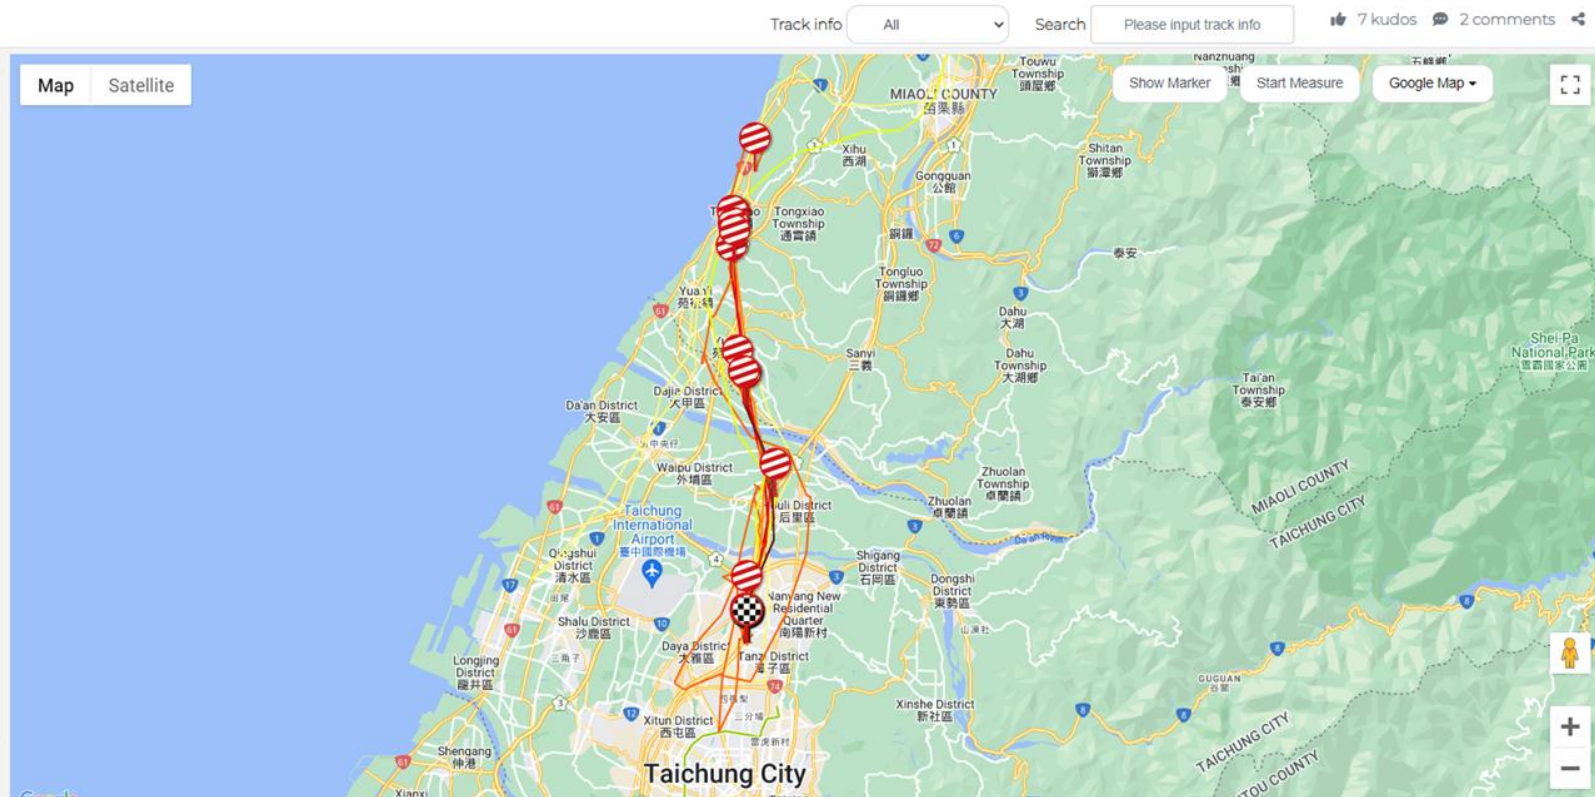

SKYLEADER Activity search Home Activity Store Official Website About Us

My Activities Latest Activities

0 selected Actions All search x Q ☰ Refresh Add an Activity +

Show 10 entries Filter:

<input type="checkbox"/>	Name	Type	Release Time	Arrival	Country	Release Point	Distance	Launch	Create Date	Public	Action
<input type="checkbox"/>	Rocky Ridge	Train	2022-10-13 16:30:00	0				Web Pro	2022-10-11 08:39:00	<input type="checkbox"/>	
<input type="checkbox"/>	20221012 hero cup	Race	2022-10-12 11:40:00	7		Zhongli District, Taoyuan City, Taiwan	0.16 km	Web Pro	2022-10-12 10:52:09	<input type="checkbox"/>	
<input type="checkbox"/>	Hero	Race	2022-10-12 10:20:00	0		Yuanli Town, Miaoli County, Taiwan 358	60.66 ml	Web Pro	2022-10-11 20:47:53	<input type="checkbox"/>	
<input type="checkbox"/>	Skyleader Race	Race	2022-10-12 06:30:00	0		7PJXQF3X+7G	305.37 km	Web Pro	2022-10-11 20:00:35	<input type="checkbox"/>	
<input type="checkbox"/>	Skyleader Pigeon Race	Race	2022-10-06 07:30:00	0		7PJXFPV6+85	183.87 km	Web Pro	2022-10-03 19:27:53	<input type="checkbox"/>	
<input type="checkbox"/>	Skyleader 3.0 RACE	Race	2022-10-05 07:00:00	0		7PJXFPV6+85	183.87 km	Web Pro	2022-10-03 20:22:49	<input type="checkbox"/>	

View All Clubs

Choose the race to check flying result

Flying Route Overview: Multi-Route

20221019-Test Activity 3

Track Info.	<input type="checkbox"/>
001	<input checked="" type="checkbox"/>
002	<input checked="" type="checkbox"/>
005	<input checked="" type="checkbox"/>
006	<input checked="" type="checkbox"/>
007	<input checked="" type="checkbox"/>
008	<input checked="" type="checkbox"/>
009	<input checked="" type="checkbox"/>
010	<input checked="" type="checkbox"/>
011	<input checked="" type="checkbox"/>
012	<input checked="" type="checkbox"/>
013	<input checked="" type="checkbox"/>
014	<input checked="" type="checkbox"/>
021	<input checked="" type="checkbox"/>
022	<input checked="" type="checkbox"/>
024	<input checked="" type="checkbox"/>