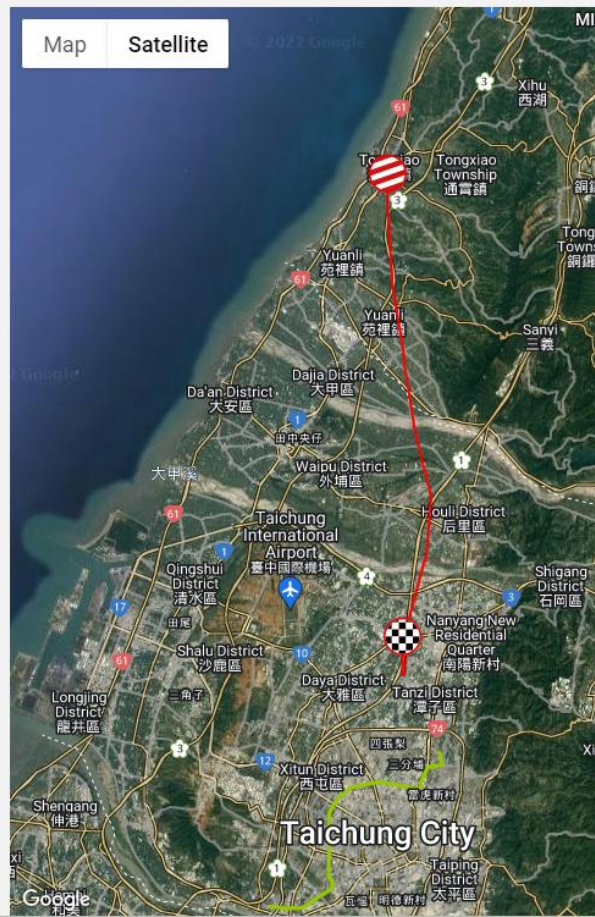

View All Clubs

Choose the race to check flying result

Flying Route Overview: Multi-Route

20221019-Test Activity 3

Track Info.	<input type="checkbox"/>
001	<input checked="" type="checkbox"/>
002	<input checked="" type="checkbox"/>
005	<input checked="" type="checkbox"/>
006	<input checked="" type="checkbox"/>
007	<input checked="" type="checkbox"/>
008	<input checked="" type="checkbox"/>
009	<input checked="" type="checkbox"/>
010	<input checked="" type="checkbox"/>
011	<input checked="" type="checkbox"/>
012	<input checked="" type="checkbox"/>
013	<input checked="" type="checkbox"/>
014	<input checked="" type="checkbox"/>
021	<input checked="" type="checkbox"/>
022	<input checked="" type="checkbox"/>
024	<input checked="" type="checkbox"/>

Single Ruote Overview

20221019-Test Activity 3

- 001
- 001
- 002
- 005
- 006
- 007
- 008
- 009
- 010
- 011
- 012
- 013
- 014
- 021
- 022
- 024

Check the building by Map Mode

Check nature environment by Satellite Mode